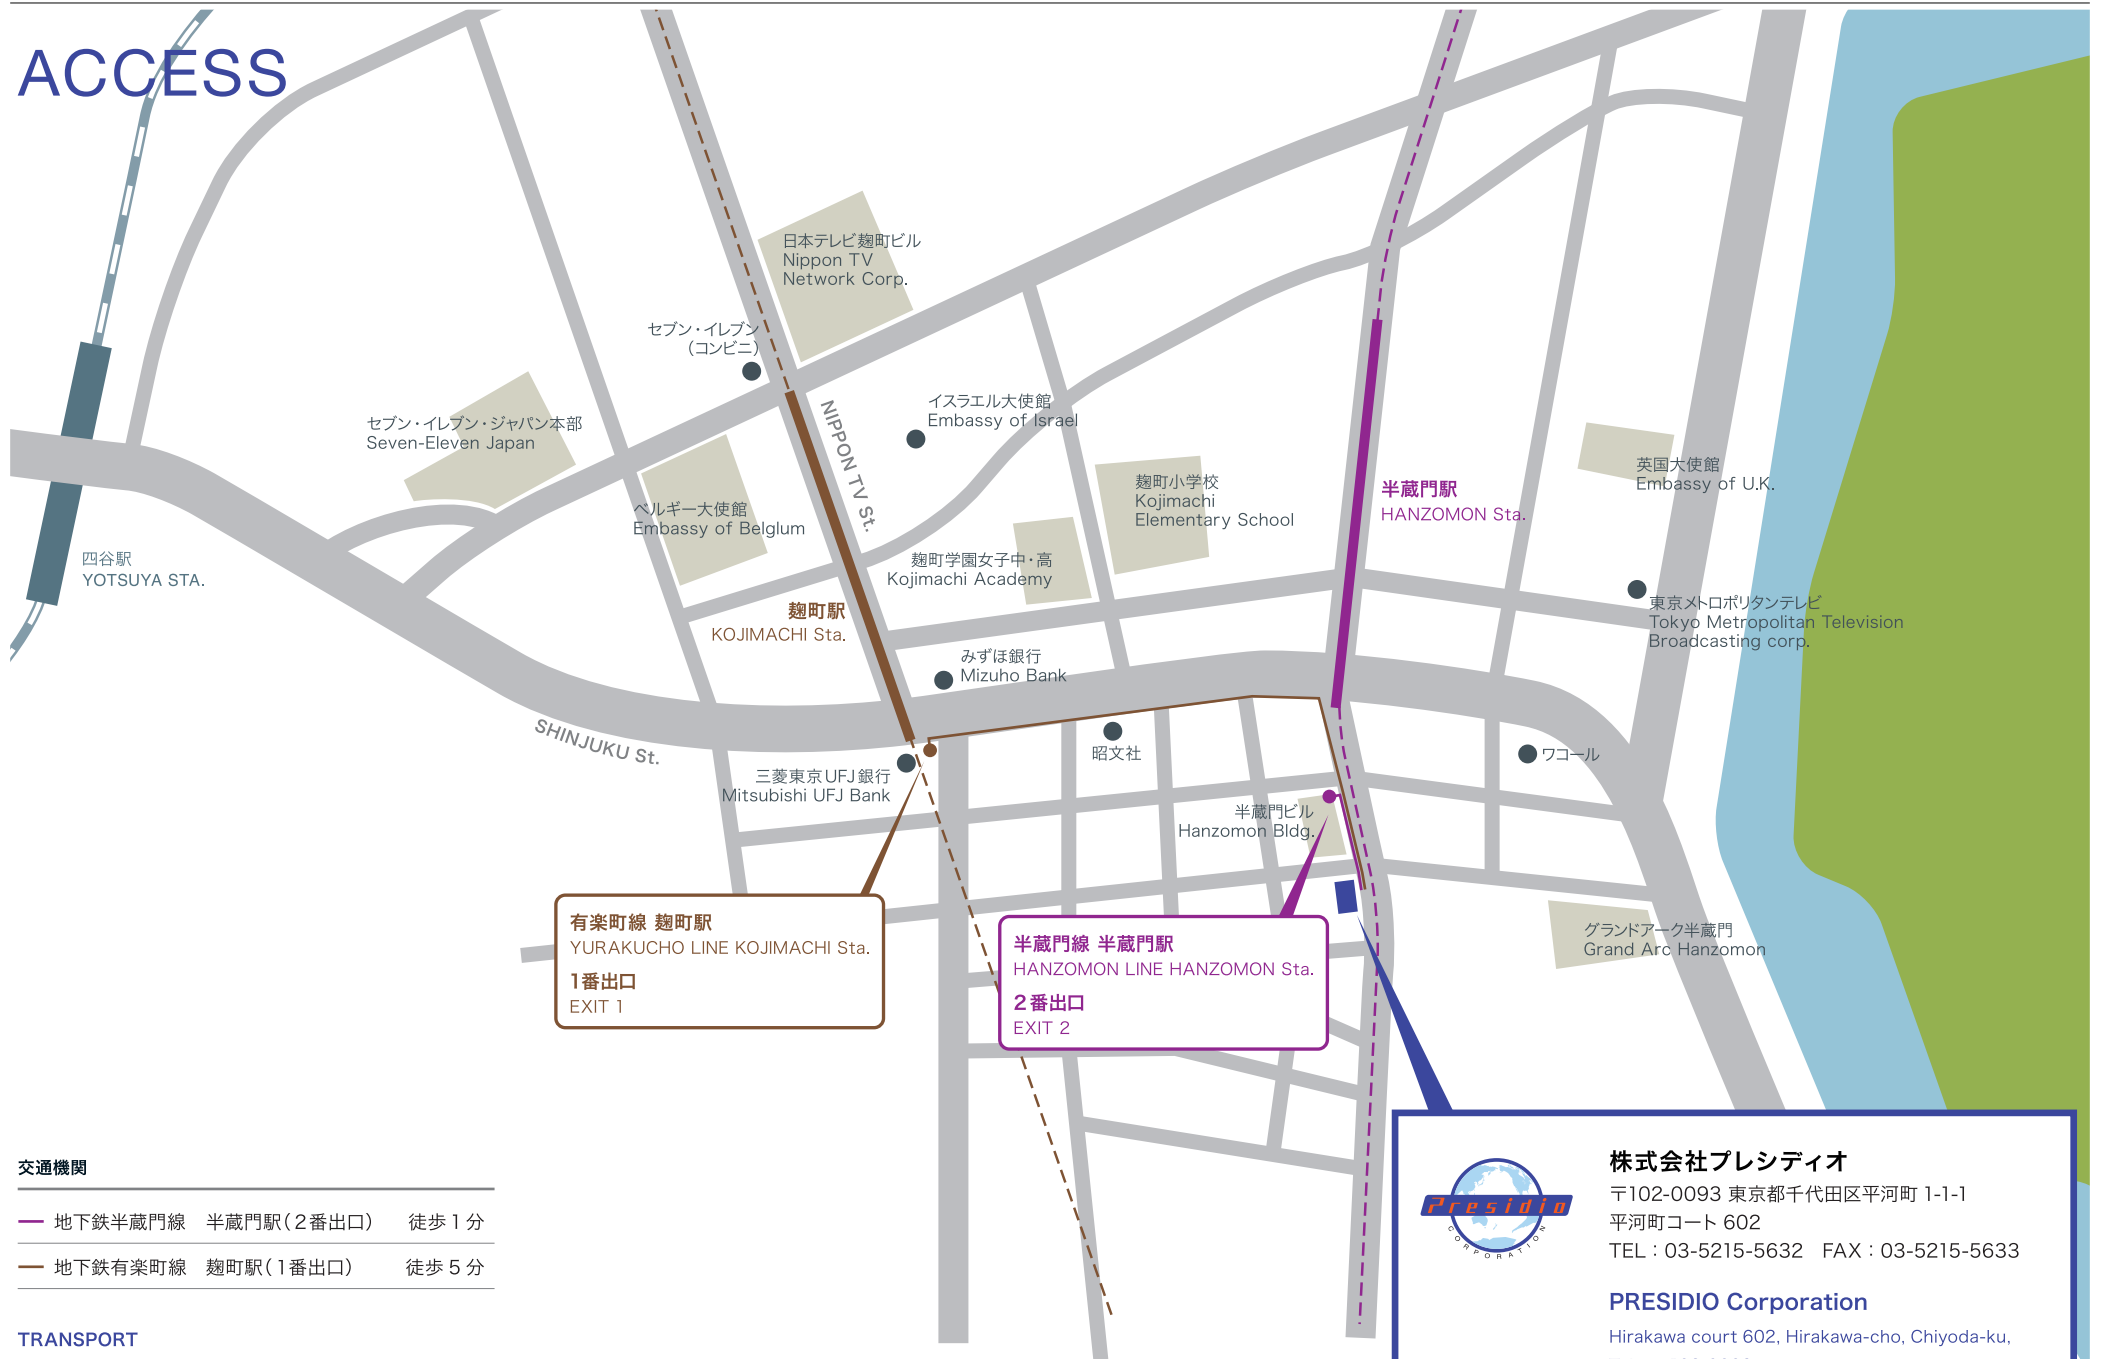

ACCESS

交通機関

- 地下鉄半蔵門線 半蔵門駅(2番出口) 徒歩 1分
- 地下鉄有楽町線 麹町駅(1番出口) 徒歩 5分

TRANSPORT

- TOKYO METRO : HANZOMON LINE
HANZOMON STATION (Station Number-Z05) EXIT 2

株式会社プレシディオ

〒102-0093 東京都千代田区平河町 1-1-1
平河町コート 602
TEL : 03-5215-5632 FAX : 03-5215-5633